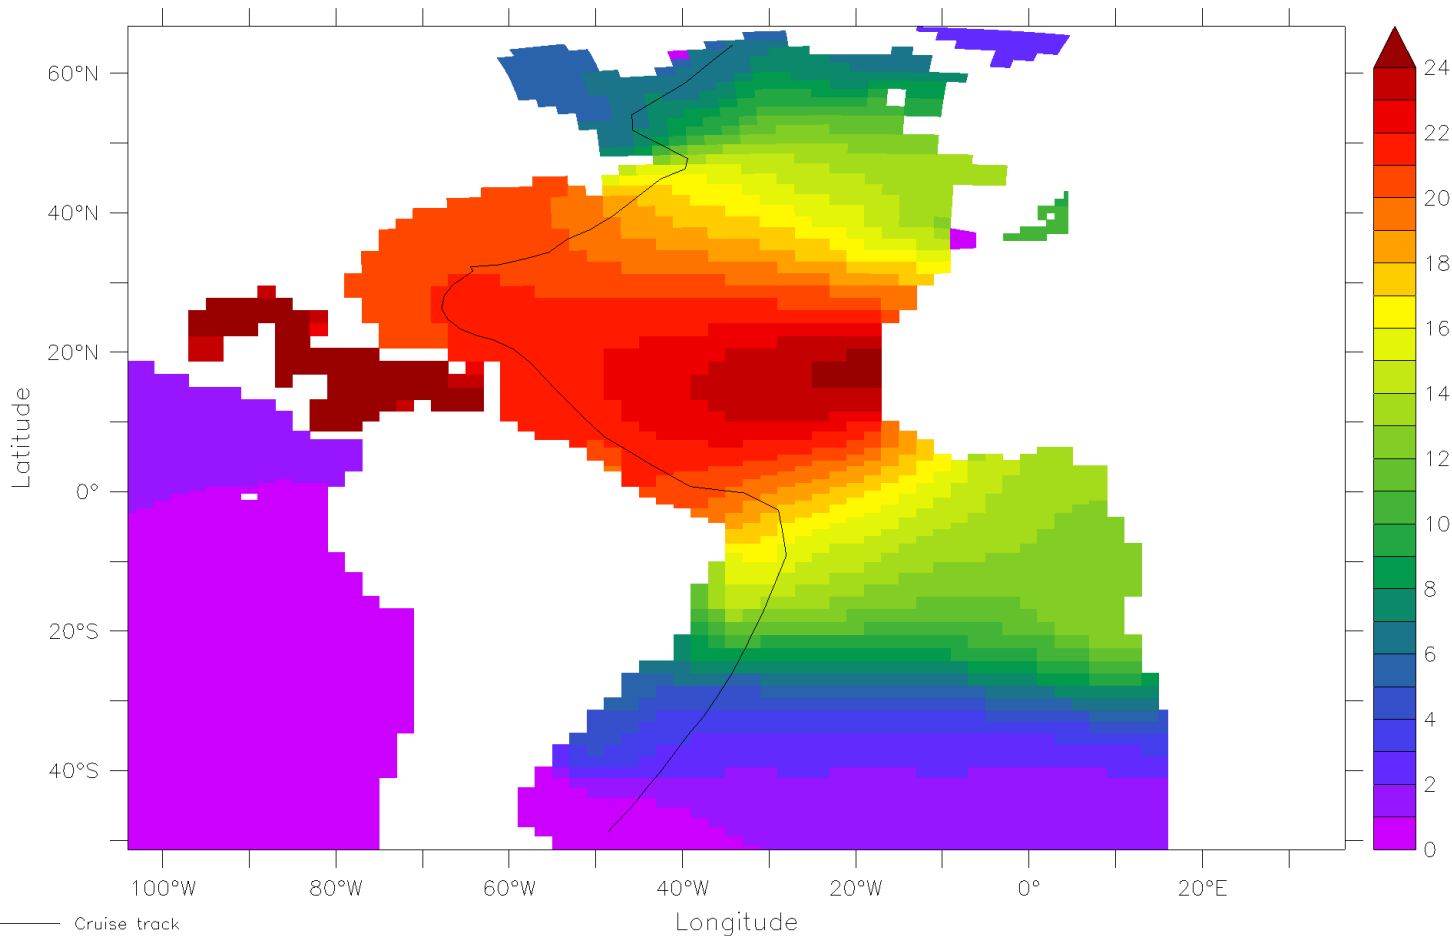

Z (m) : 1033  
TIME : 02-JUL 12:00 NOLEAP

DATA SET: ORCA2.3<sub>g</sub>rid

dAl (nM) at 1 km depth